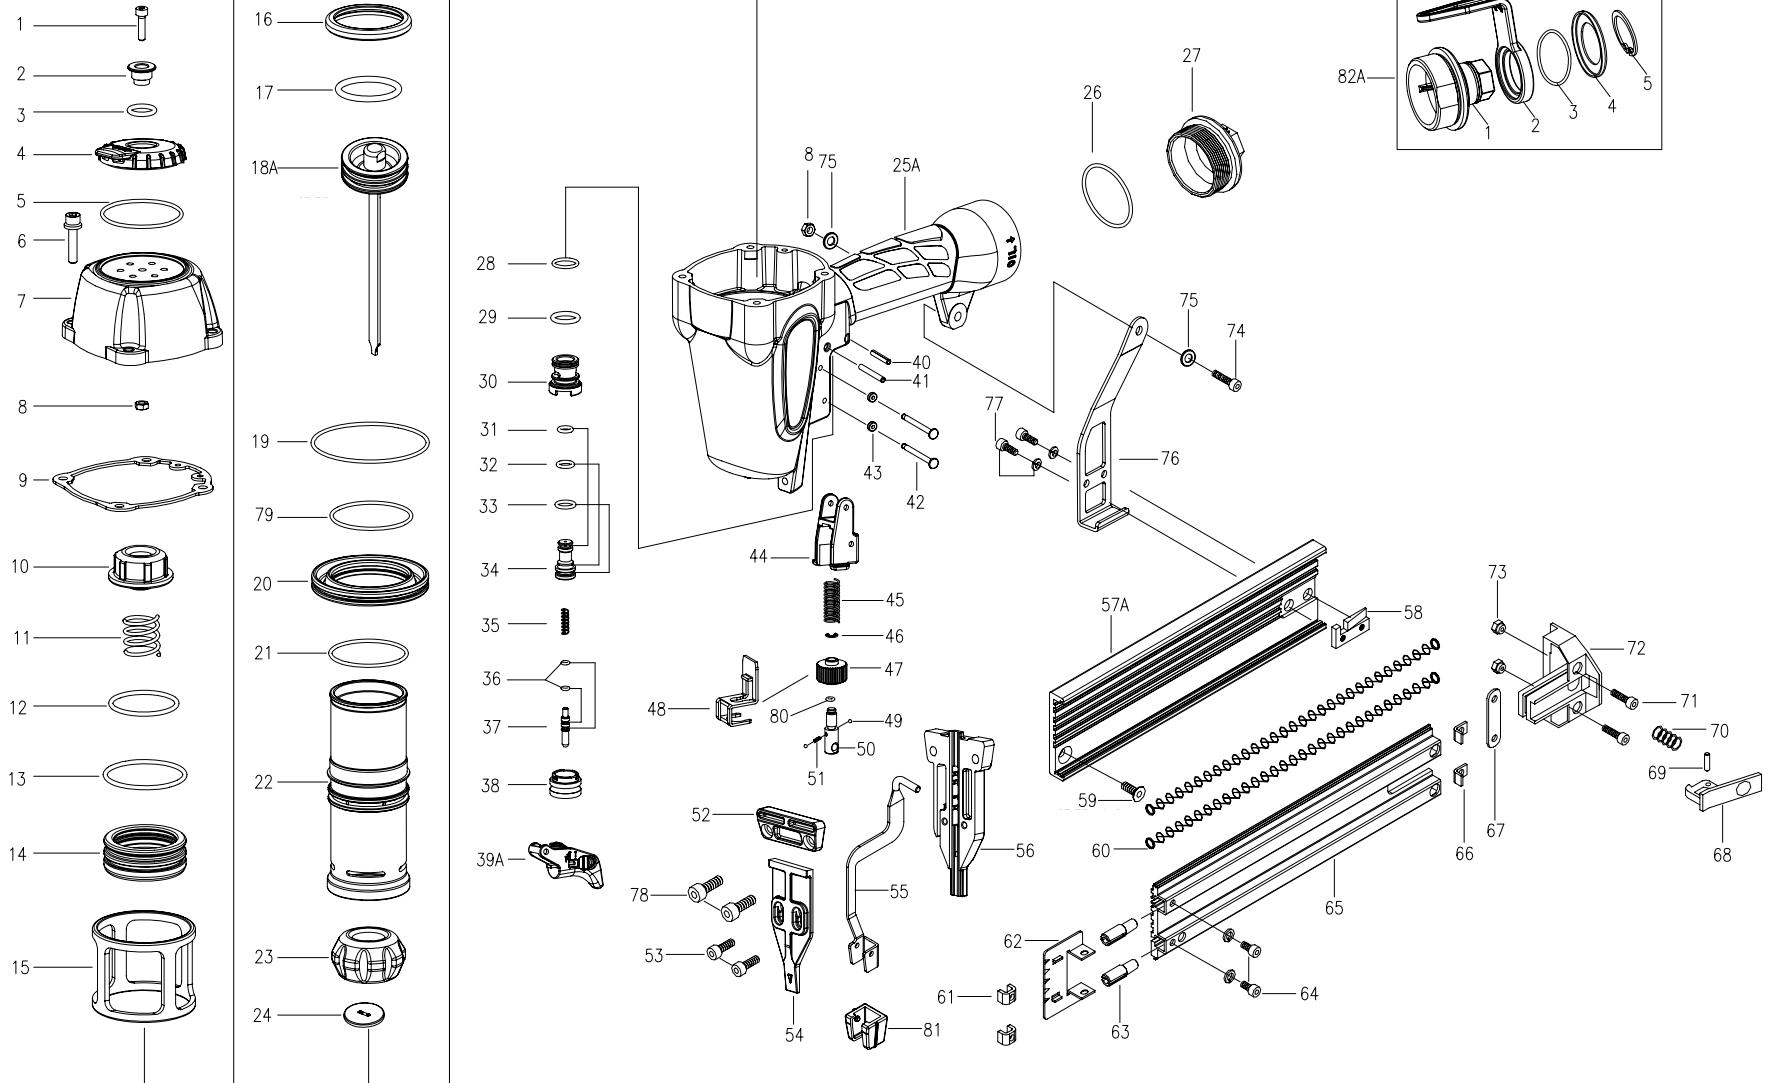

## ST1850C Parts List

Item No.	Part No.	Description
1	30104140766	Hex.Soc.Hd.Bolt
2	20770000001	Bushing, Deflcetor
3	30700081000	O-Ring
4	20770010115	Deflector, Exhaust
5	30700163000	O-Ring
6	30105250866	Hex.Soc.Hd.Bolt
7	207700200XX	Cap, Machined
8	30604070066	Locknut
9	20770130000	Gasket, Cap
10	20770140017	Piston Stopper
11	20770160000	Spring
12	30700092000	O-Ring
13	30700091000	O-Ring
14	20770150000	Piston ,Head Valve
15	20770180016	Cylinder Seal
16	20770250017	Seal
17	30700086000	O-Ring
18A	20930461201	Driver Assembly
19	30700093000	O-Ring
20	20770370000	Cylinder Spacer
21	30700115000	O-Ring
22	20770350100	Cylinder
23	20770470015	Bumper
24	20930480001	Driver Guide
25A	207706021XX	Body Assembly
26	30700185000	O-Ring
27	207707X01XX	End Cap
28	30700079000	O-Ring
29	30700081000	O-Ring
30	20770900016	Valve
31	30700002000	O-Ring
32	30700201000	O-Ring
33	30700071000	O-Ring
34	20770910016	Valve Plunger
35	20770960001	Spring
36	30700080000	O-Ring
37	22220920000	Plunger
38	20770930016	Plunger Cap
39A	22220952015	Trigger Assembly Bump
40	30803220001	Spring Pin
41	30803250001	Spring Pin